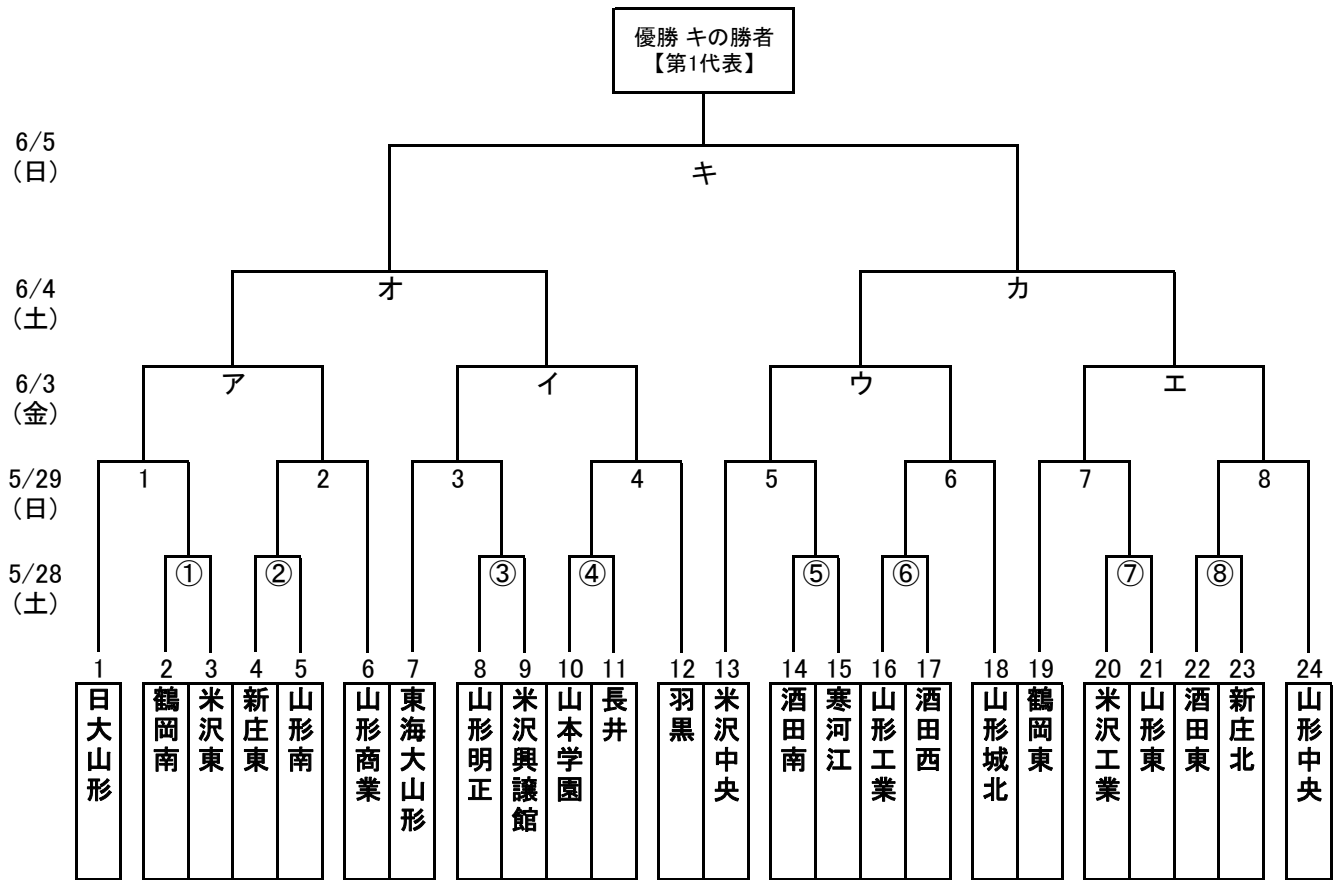

# 第67回山形県高等学校総合体育大会サッカー一競技大会組合せ

置賜	試合時間	米沢SF東	米沢SF西	白鷹	米沢工業
5/28 (土)	13:30~14:50	①	⑤	③	⑦
	15:30~16:50	⑧	④	⑥	②
5/29 (日)	11:00~12:20	1	5		7
	13:00~14:20	8	4		2
	15:00~16:20	3	6		
6/3 (金)	11:00~12:20	ア	ウ		
	13:30~14:50	エ	イ		
6/4 (土)	11:00~12:20	オ			
	13:30~14:50	カ			
6/5 (日)	11:00~12:20	キ			

主会期はミカサ、1・2回戦はモルテン。