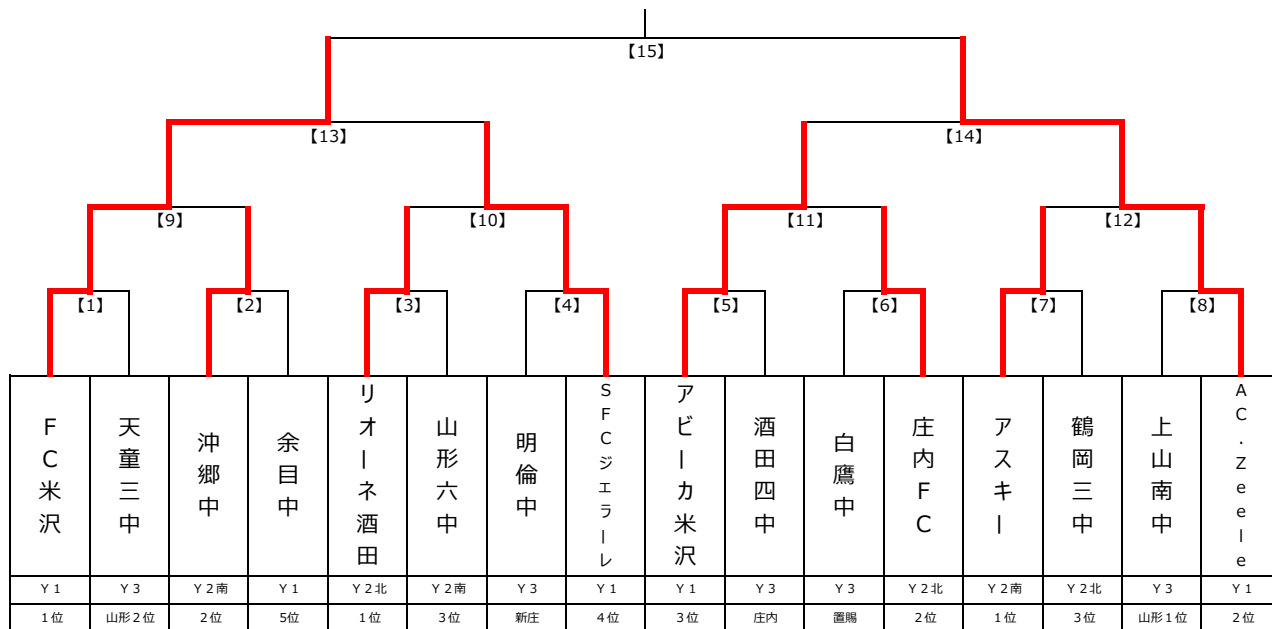

# 高円宮杯第30回全日本ユース(U-15)サッカー選手権大会 山形県大会

| no.  | 種類  | 日付    | kickoff | スコア   |        |        | 会場        | 審判            |           |           |           |           |
|------|-----|-------|---------|-------|--------|--------|-----------|---------------|-----------|-----------|-----------|-----------|
|      |     |       |         |       |        |        |           | R             | AR1       | AR2       | 4th       |           |
| [1]  | 1回戦 | 8/18  | ±       | 9:30  | FC米沢   | 9 - 0  | 天童三中      | 山形市球技場        | A.C.Zeele | 上山南中      | 上山南中      | A.C.Zeele |
| [2]  | 1回戦 | 8/18  | ±       | 9:30  | 沖郷中    | 2 - 0  | 余目中       | 県総合運動公園第2運動広場 | SFCジェラーレ  | 明倫中       | 明倫中       | SFCジェラーレ  |
| [3]  | 1回戦 | 8/18  | ±       | 11:30 | リオ-ネ酒田 | 10 - 0 | 山形六中      | 酒田光ヶ丘球技場      | 酒田地区      | 酒田地区      | 酒田地区      | 酒田地区      |
| [4]  | 1回戦 | 8/18  | ±       | 11:30 | 明倫中    | 0 - 6  | SFCジェラーレ  | 県総合運動公園第2運動広場 | 余目中       | 沖郷中       | 沖郷中       | 余目中       |
| [5]  | 1回戦 | 8/11  | ±       | 9:30  | アビーカ米沢 | 5 - 2  | 酒田四中      | 酒田北港緑地公園      | 酒田地区      | 酒田地区      | 酒田地区      | 酒田地区      |
| [6]  | 1回戦 | 8/12  | 日       | 16:00 | 白鷹中    | 2 - 7  | 庄内FC      | 白鷹東陽の里        | 長井地区      | 白鷹中       | 庄内FC      | 長井地区      |
| [7]  | 1回戦 | 8/18  | ±       | 11:30 | アスキー   | 2 - 0  | 鶴岡三中      | 庄内町八幡サッカー場    | 鶴岡地区      | 鶴岡地区      | 鶴岡地区      | 鶴岡地区      |
| [8]  | 1回戦 | 8/18  | ±       | 11:30 | 上山南中   | 0 - 3  | A.C.Zeele | 山形市球技場        | FC米沢      | 天童三中      | 天童三中      | FC米沢      |
| [9]  | 2回戦 | 8/19  | 日       | 9:30  | FC米沢   | 1 - 0  | 沖郷中       | 米沢SF東         | アスキー      | A.C.Zeele | A.C.Zeele | アスキー      |
| [10] | 2回戦 | 8/19  | 日       | 11:30 | リオ-ネ酒田 | 1 - 4  | SFCジェラーレ  | 米沢SF東         | アビーカ米沢    | 庄内FC      | 庄内FC      | アビーカ米沢    |
| [11] | 2回戦 | 8/19  | 日       | 9:30  | アビーカ米沢 | 2 - 0  | 庄内FC      | 米沢SF西         | リオ-ネ酒田    | SFCジェラーレ  | SFCジェラーレ  | リオ-ネ酒田    |
| [12] | 2回戦 | 8/19  | 日       | 11:30 | アスキー   | 1 - 4  | A.C.Zeele | 米沢SF西         | FC米沢      | 沖郷中       | 沖郷中       | FC米沢      |
| [13] | 準決勝 | 9/17  | 祝       | 10:00 | FC米沢   | 2 - 1  | SFCジェラーレ  | 米沢SF西         | YFA       | YFA       | YFA       | 米沢地区3種    |
| [14] | 準決勝 | 9/17  | 祝       | 12:00 | アビーカ米沢 | 2 - 3  | A.C.Zeele | 米沢SF西         | YFA       | YFA       | YFA       | 米沢地区3種    |
| [15] | 決勝  | 10/20 | ±       | 11:00 | FC米沢   | -      | A.C.Zeele | 山形市球技場        | YFA       | YFA       | YFA       | 山形地区3種    |