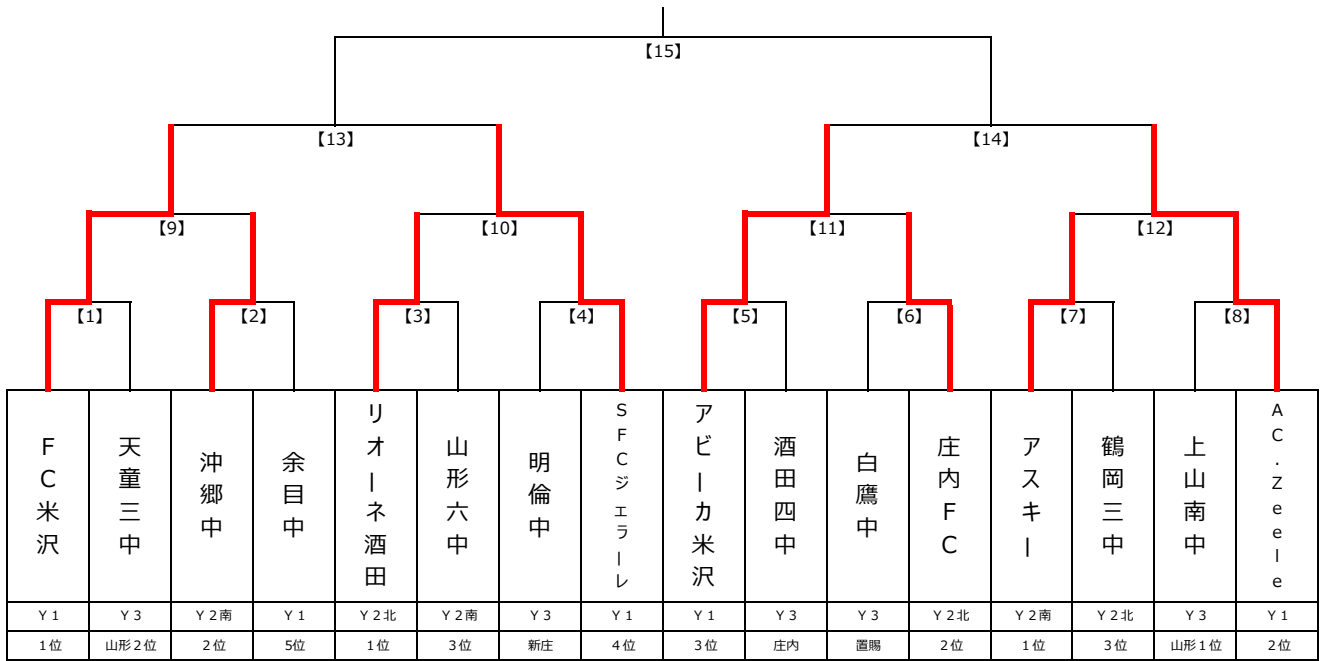

# 高円宮杯第30回全日本ユース(U-15)サッカー選手権大会 山形県大会

no.	種類	日付	kickoff	スコア	会場	審判			
						R	AR1	AR2	4th
[1]	1回戦	8/18	土 9:30	FC米沢 9 - 0 天童三中	山形市球技場	A C.Zeele	上山南中	上山南中	A C.Zeele
[2]	1回戦	8/18	土 9:30	沖郷中 2 - 0 余目中	県総合運動公園第2運動広場	SFCジェラレ	明倫中	明倫中	SFCジェラレ
[3]	1回戦	8/18	土 11:30	リオネ酒田 10 - 0 山形六中	酒田光ヶ丘球技場	酒田地区	酒田地区	酒田地区	酒田地区
[4]	1回戦	8/18	土 11:30	明倫中 0 - 6 SFCジェラレ	県総合運動公園第2運動広場	余目中	沖郷中	沖郷中	余目中
[5]	1回戦	8/11	土 9:30	アビーカ米沢 5 - 2 酒田四中	酒田北港緑地公園	酒田地区	酒田地区	酒田地区	酒田地区
[6]	1回戦	8/12	日 16:00	白鷹中 2 - 7 庄内FC	白鷹東陽の里	長井地区	白鷹中	庄内FC	長井地区
[7]	1回戦	8/18	土 11:30	アスキー 2 - 0 鶴岡三中	庄内町八幡サッカー場	鶴岡地区	鶴岡地区	鶴岡地区	鶴岡地区
[8]	1回戦	8/18	土 11:30	上山南中 0 - 3 A C.Zeele	山形市球技場	FC米沢	天童三中	天童三中	FC米沢
[9]	2回戦	8/19	日 9:30	FC米沢 1 - 0 沖郷中	米沢SF東	アスキー	A C.Zeele	A C.Zeele	アスキー
[10]	2回戦	8/19	日 11:30	リオネ酒田 1 - 4 SFCジェラレ	米沢SF東	アビーカ米沢	庄内FC	庄内FC	アビーカ米沢
[11]	2回戦	8/19	日 9:30	アビーカ米沢 2 - 0 庄内FC	米沢SF西	リオネ酒田	SFCジェラレ	SFCジェラレ	リオネ酒田
[12]	2回戦	8/19	日 11:30	アスキー 1 - 4 A C.Zeele	米沢SF西	FC米沢	沖郷中	沖郷中	FC米沢
[13]	準決勝	9/17	祝 10:00	FC米沢 - SFCジェラレ	米沢SF西	YFA	YFA	YFA	米沢地区3種
[14]	準決勝	9/17	祝 12:00	アビーカ米沢 - A C.Zeele	米沢SF西	YFA	YFA	YFA	米沢地区3種
[15]	決勝	10/20	土 10:00	[13]の勝者 - [14]の勝者	山形市球技場	YFA	YFA	YFA	山形地区3種