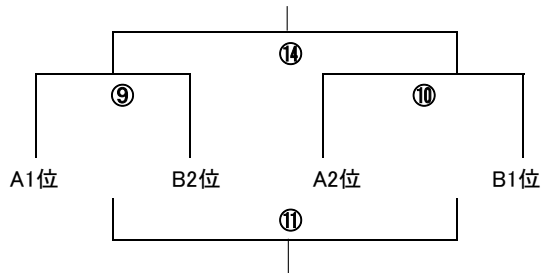

ビギナー

(1試合8分-3分-8分)

会場: Bコート 一部Aコート

Aブロック

NO	チーム名	1	2	3	4	勝	引分	敗	勝点	得点	得失点差	順位
1	セレブ興譲		①	④								
2	YY ユナイテッド FC	①			⑥							
3	FC ココッシュ	④			②							
4	東部麗dysプラスふお		⑥	②								

Bブロック

NO	チーム名	1	2	3	勝	引分	敗	勝点	得点	得失点差	順位
1	OMFC		③	⑤							
2	キラット! JAPAN(高畠中学校)	③		⑦							
3	Sol-Tierra (ソルティエラ)	⑤	⑦								

(順位決定戦)10分1本

○1位、2位トーナメント