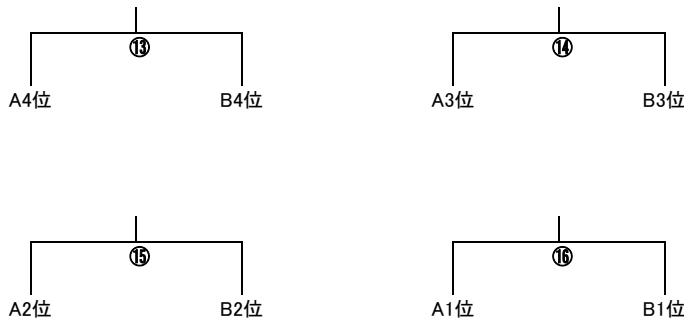

順位	チーム名
1	
2	
3	
4	
5	
6	
7	
8	

会場：Cコート

	試合時間	チーム名		チーム名
①	10:00	山形大学女子サッカークラブ	vs	プレジールFC エイム
③	10:30	プレジールFC	vs	ジェラーレ明正なでしこ
⑤	11:00	山形大学女子サッカークラブ	vs	山形城北高校A
⑦	11:30	プレジールFC	vs	山形城北高校B
	12:00	休 憩		
	13:00	U12の部		
	13:30	U12の部		
⑨	13:45	山形大学女子サッカークラブ	vs	ファミヤレディースU-15
⑪	14:15	プレジールFC	vs	米沢中央高校
⑬	14:45	A3位	vs	B3位
⑮	15:05	A1位	vs	B1位

会場：Dコート

	試合時間	チーム名		チーム名
②	10:00	山形城北高校A	vs	ファミヤレディースU-15
④	10:30	山形城北高校B	vs	米沢中央高校
⑥	11:00	プレジールFC エイム	vs	ファミヤレディースU-15
⑧	11:30	ジェラーレ明正なでしこ	vs	米沢中央高校
	12:00	休 憩		
	13:00	U12の部		
	13:30	U12の部		
⑩	13:45	プレジールFC エイム	vs	山形城北高校A
⑫	14:15	ジェラーレ明正なでしこ	vs	山形城北高校B
⑭	14:45	A4位	vs	B4位
⑯	15:05	A2位	vs	B2位

15:20 一般・ビギナー 閉会式