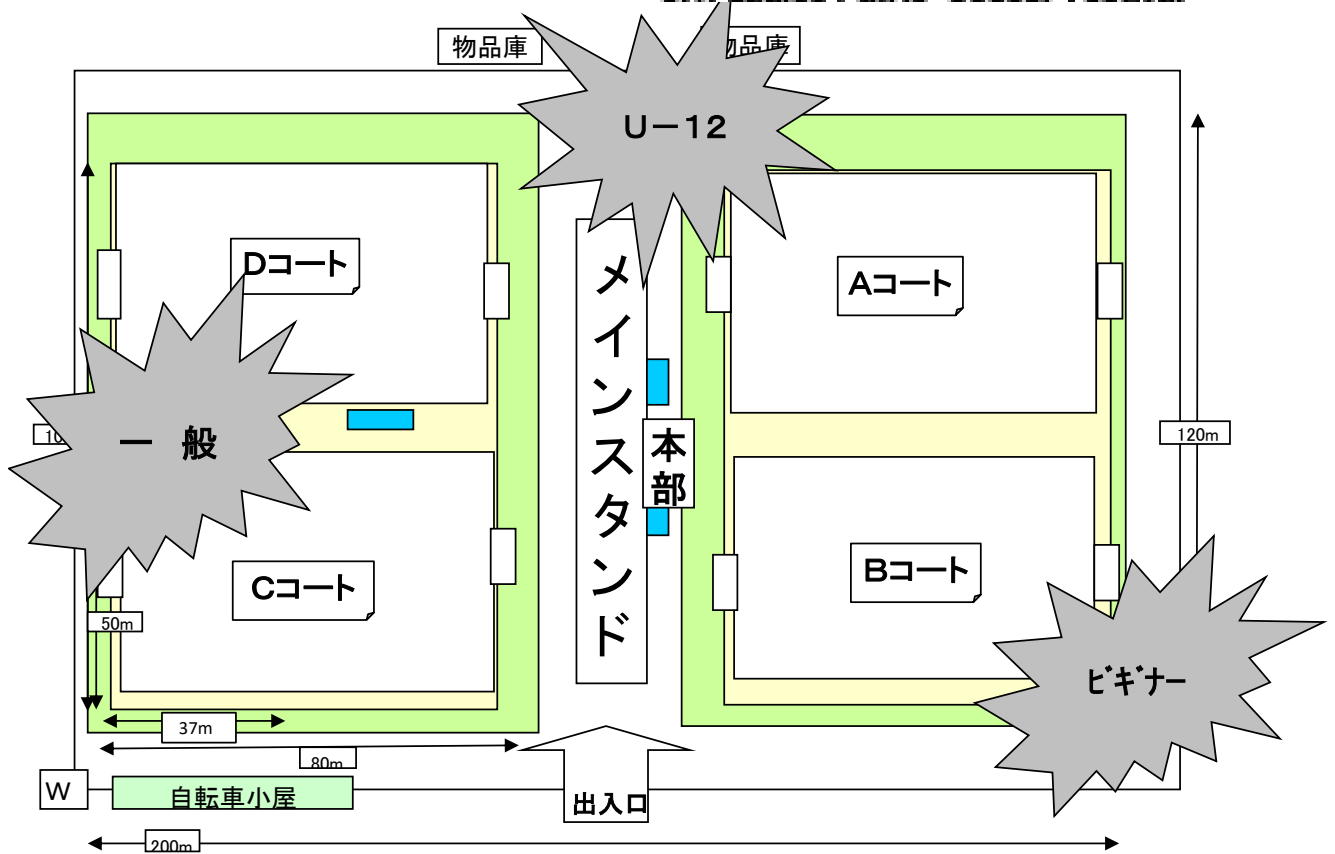

15:20 一般・ビギナー 閉会式

JFA Ladies'/Girls' Soccer Festival

JFA レディース/ガールズ  
サッカーフェスティバル

会場図

JFA Ladies'/Girls' Soccer Festival

駐車場  
**子供に気をつけて**

\* 全体開会式 本部前で9時30分から開催します。