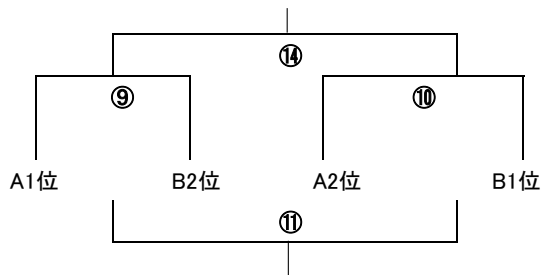

ビギナー

(1試合8分-3分-8分)

会場: Bコート 一部Aコート

Aブロック

NO	チーム名	1	2	3	4	勝	引分	敗	勝点	得点	得失点差	順位
1	セレブ興譲		①	④								
2	YY ユナイテッド FC	①			⑥							
3	FC ココッシュ	④			②							
4	東部麗dysプラスふお		⑥	②								

Bブロック

NO	チーム名	1	2	3	勝	引分	敗	勝点	得点	得失点差	順位
1	OMFC		③	⑤							
2	キラット! JAPAN(高畠中学校)	③		⑦							
3	Sol-Tierra (ソルティエラ)	⑤	⑦								

(順位決定戦)10分1本

○1位、2位トーナメント