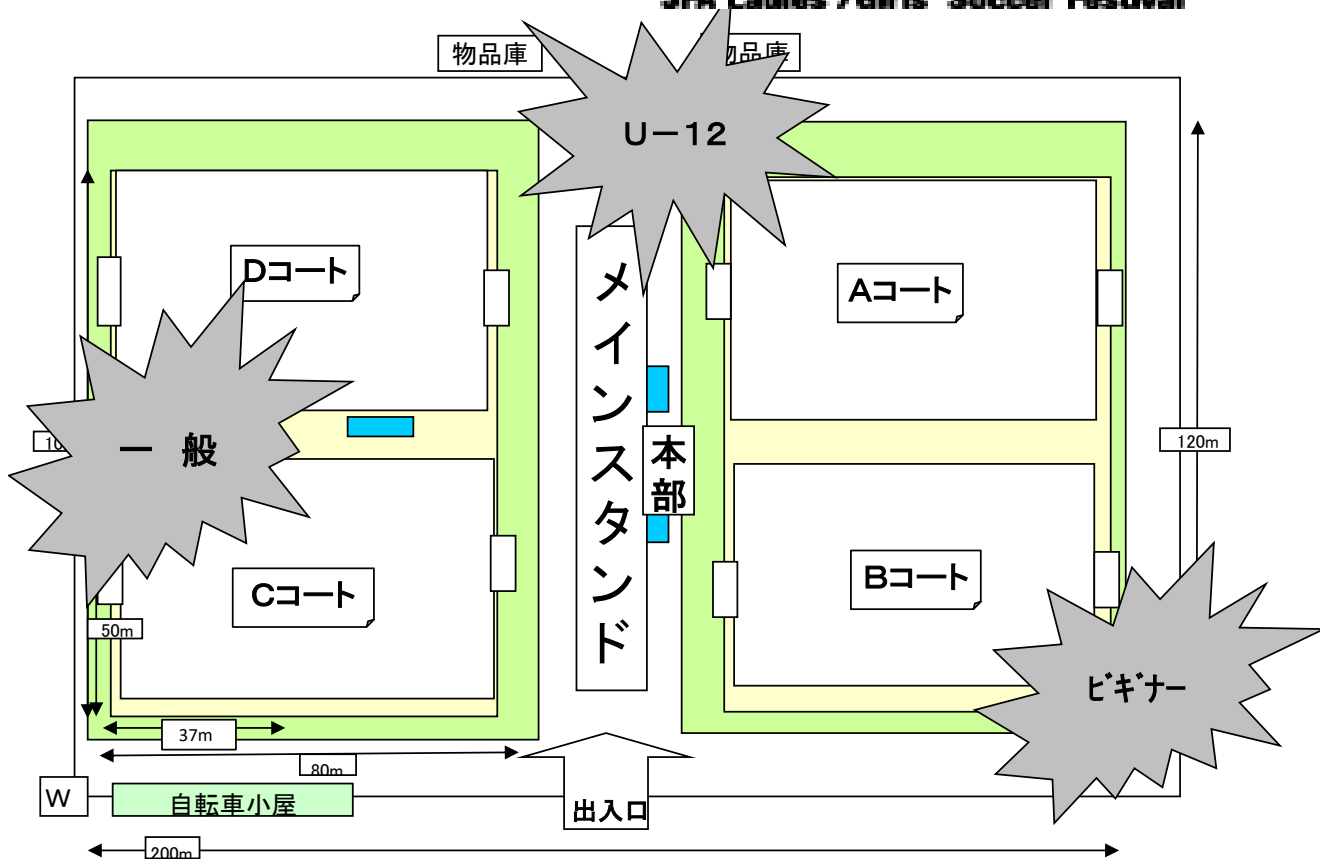

15:20 一般・ビギナー 閉会式

JFA Ladies'/Girls' Soccer Festival

JFA レディース/ガールズ
サッカーフェスティバル

会場図

JFA Ladies'/Girls' Soccer Festival

駐車場
子供に気をつけて

* 全体開会式 本部前で9時30分から開催します。