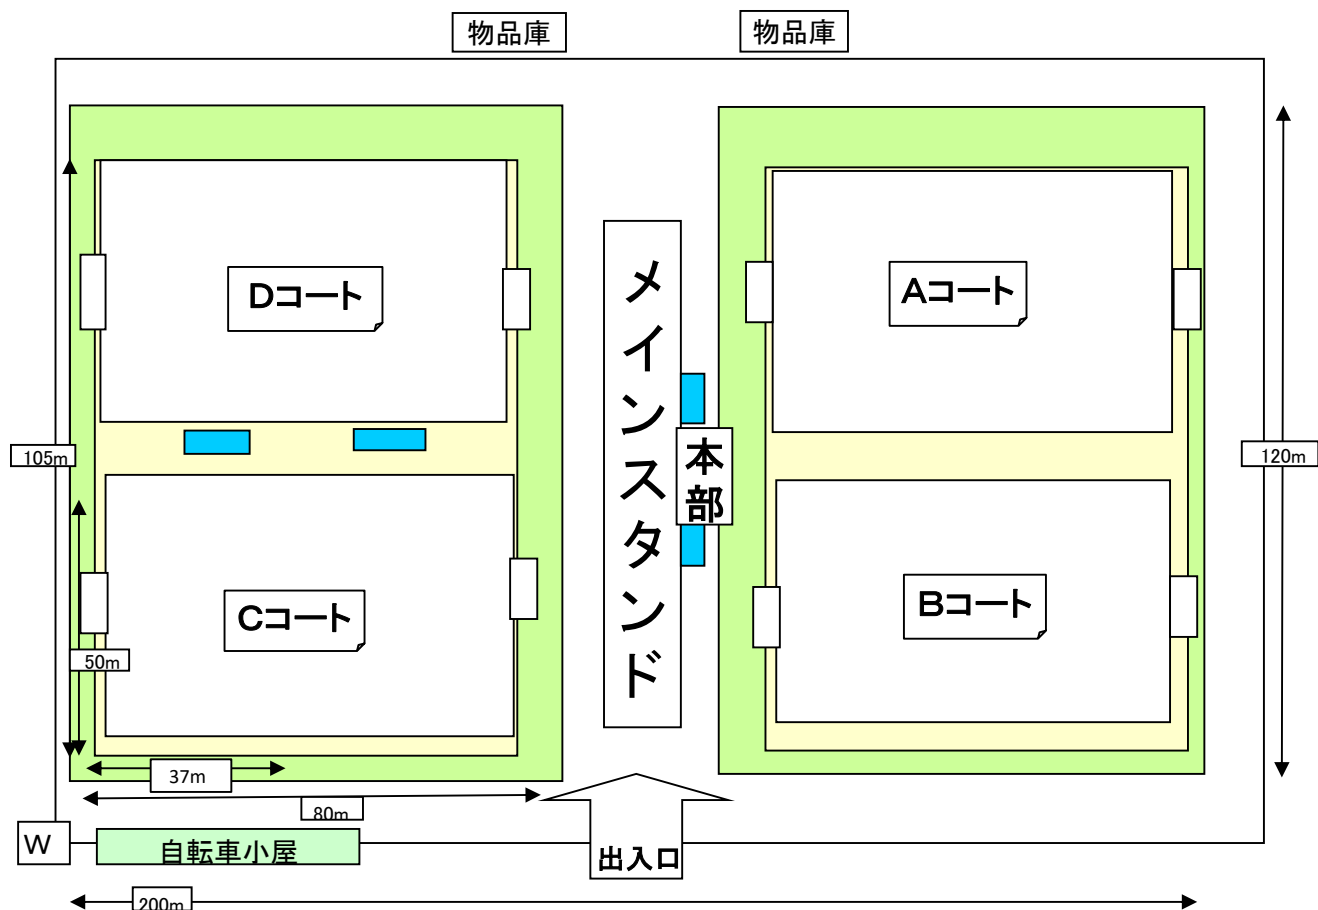

(Cブロックと3位リーグ)

C コ ー ト	試合時間	チーム名	vs	チーム名
	ア 9:00		vs	
	イ 9:20		vs	
	ウ 9:40		vs	
	エ 10:00		vs	
	オ 10:20		vs	
カ 10:40		vs		

11:00 閉会式

池田物産博覧会

会場図

駐車場

子供に気をつけて

*** 全体開会式 9時30分から開催します。**