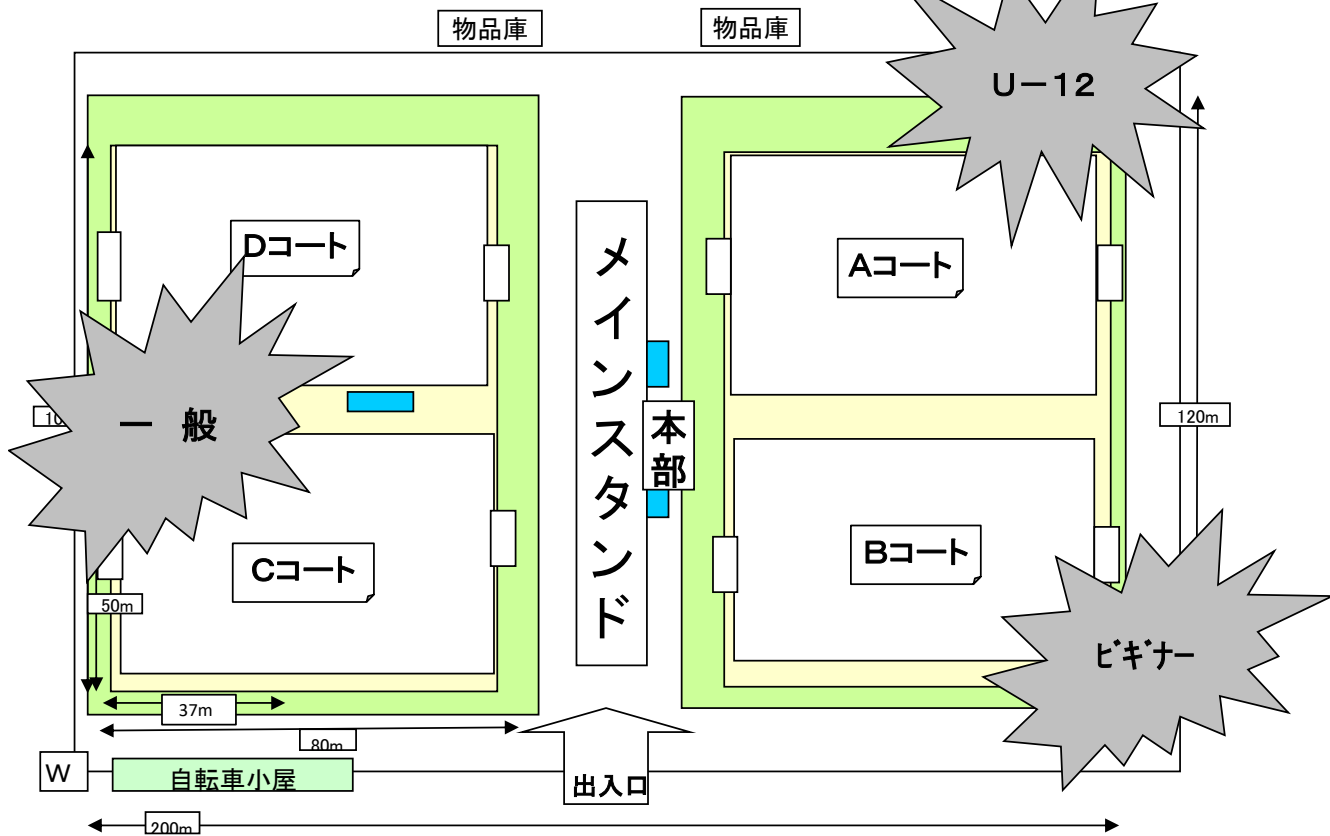

15:00

一般 閉会式

JFA Ladies'/Girls' Soccer Festival

JFA レディース/ガールズ  
サッカーフェスティバル

会場図

JFA Ladies'/Girls' Soccer Festival

駐車場

子供に気をつけて