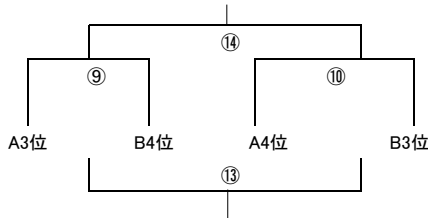

○3位、4位トーナメント